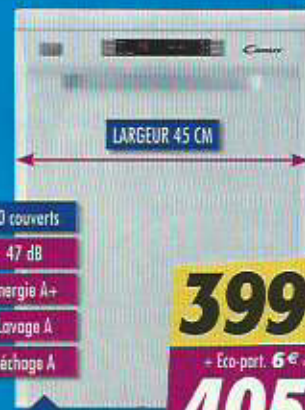

CANDY CDP5710-47

Lave-vaisselle, affichage digital, affichage du temps restant, 7 programmes, 3 températures, départ différé 24 h, conso. annuelle 3300 L - 238 kWh, dim. : L45 x P58 x H85 cm.

10 couverts
47 dB
Energie A+
Lavage A
Séchage A

399€

+ Eco-part. 6€ -

405€