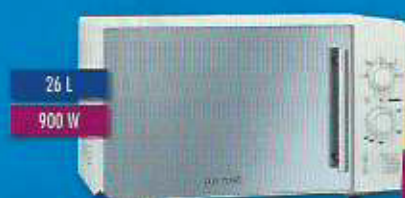

26 L
900 W

139€₉₉

+ Eco-part. 2€ -

141€₉₉

BRANDT SM2603W

Micro-ondes, commande mécanique, cavité émailite, 5 niveaux de puissance dont le maintien au chaud, minuterie sonore 35mn, plateau Ø 32 cm, dim. : L51,3 x P42,5 x H30,5 cm.