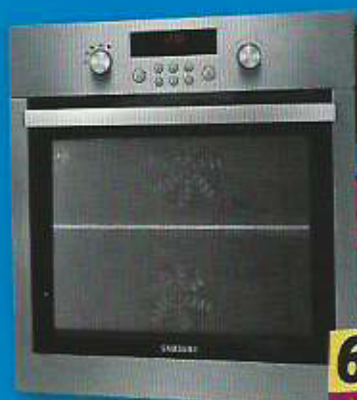

Capacité 70 L
Energie A-10%
Porte froide
PYROLYSE

699 €
+ Eco-part. 6 € -
705 €

SAMSUNG NV70F2793NS

Four multifonction, écran LED, programmeur électronique, 17 fonctions dont Twin convection, préconisation de la température, fonction nettoyage Steam Clean, dim. encast. : L56 x P55 x H57 cm.